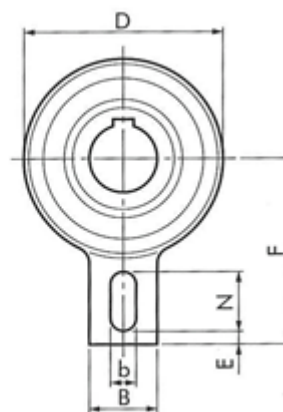

Varenummer: 5798409085

Beskrivelse: Tsubaki Friløbsleje BSEU90-85
d=85 D=190 T=63, forsejlet leje med indvendig not

Mål

B = 20	L = 20
b = 80	L1 = 63
Bor = 85	Moment = 4700
D = 190	N = 40
D2 = 120	Not = 22x5,4
E = 15	
F = 165	
J = 2	