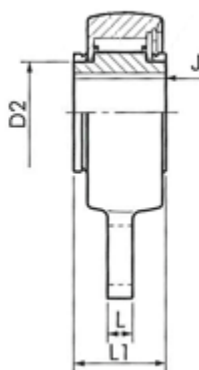

Varenummer: 5798409085

Beskrivelse: Tsubaki Friløbsleje BSEU90-85
d=85 D=190 T=63, forsejlet leje med indvendig not

Mål

B = 20	L = 20
b = 80	L1 = 63
Bor = 85	Moment = 4700
D = 190	N = 40
D2 = 120	Not = 22x5,4
E = 15	
F = 165	
J = 2	